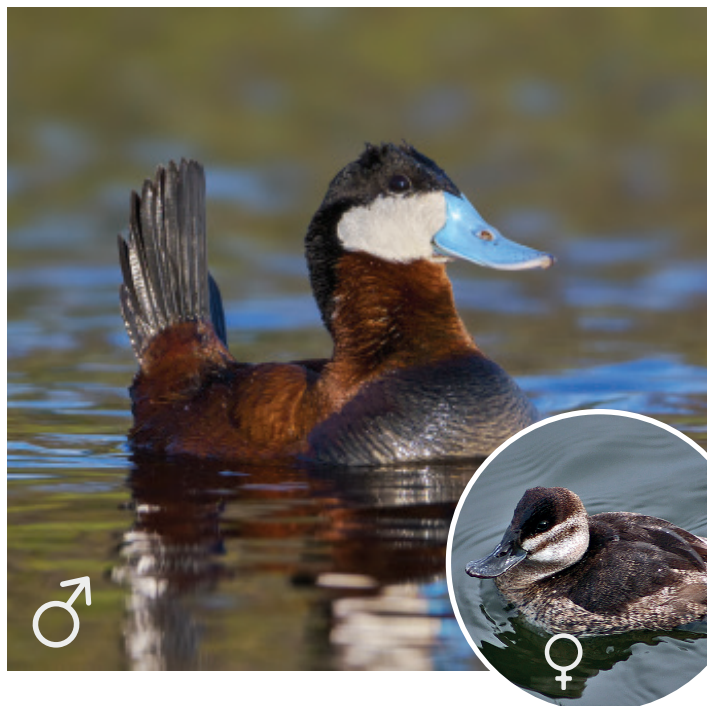

Recensement des espèces exotiques envahissantes : Érismature rousse

Ouvrez l'œil !

La Fédération des Chasseurs de l'Oise lance un grand recensement des espèces exotiques envahissantes dont l'Érismature rousse, la Bernache du Canada, l'Ouette d'Égypte et la Perruche à collier.

Il s'agit de récolter des témoignages d'observations émanant d'usagers de la nature.

L'objectif est d'inventorier les populations de ces 4 espèces installées dans l'Oise afin d'évaluer l'extension de ces espèces dans le département.

Toute personne désireuse de participer à ce suivi (chasseurs, pêcheurs, randonneurs, cavaliers, vététistes, les agents de l'ONF et de l'OFB, ...) peut renseigner **la fiche d'enquête et la retourner à la Fédération des Chasseurs de l'Oise au fur et à mesure des observations.**

Les observations seront retranscrites sous forme d'une cartographie.

I Recensement de l'Érismature rousse

Commune	GPS X	GPS Y	Nombre d'individus recensé	Date de la 1ère observation	Dates des observations suivantes

Nom : _____ Prénom : _____

Adresse : _____

Code postal : _____ Commune : _____

Tél. : _____ / _____ / _____ / _____ / _____ / Mail : _____

Document à retourner par courrier à :

Fédération des chasseurs de l'Oise - 155 rue Siméon Guillaume de la Roque - BP 50071 Agnetz - 60603 Clermont Cedex

Ou par mail à : s.dumont@fdc60.fr