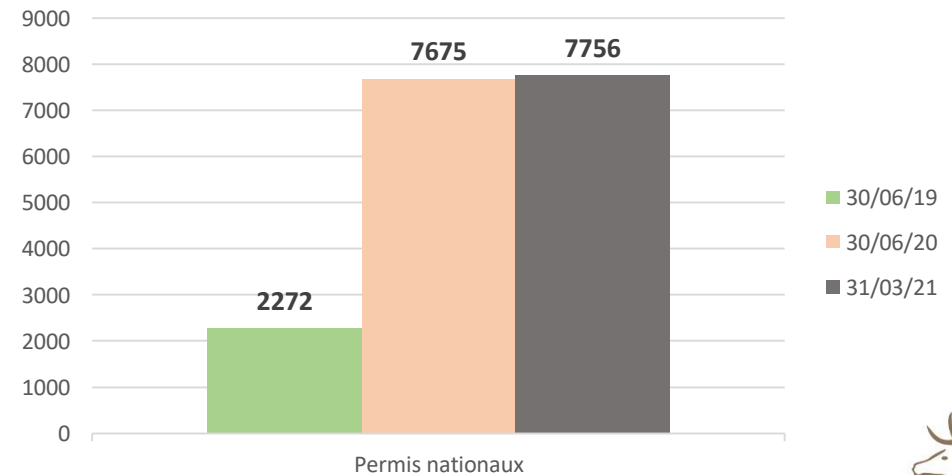

Cotisations générales

Tarifs nationaux

Permis national petit
et grand gibier :

205 €

Evolution du nombre des permis nationaux

Prix des vignettes fédérales

- Vignette fédérale annuelle:

80 €

- Vignette fédérale temporaire **9 jours** :

40 €

- Vignette fédérale temporaire **3 jours** :

20 €

Permis départementaux

Permis temporaires 9 jours

Permis temporaires 3 jours

Premières validations

Adhésion «territoire» et tarifs du contrat de services

- Adhésion > **80 €**
- Adhésion petit gibier > **50 €**
- Droit fixe > **35 €**
- Droit proportionnel à l' hectare > **0,53 €**

Seuil abaissé de 2.000 à 1.000 hectares