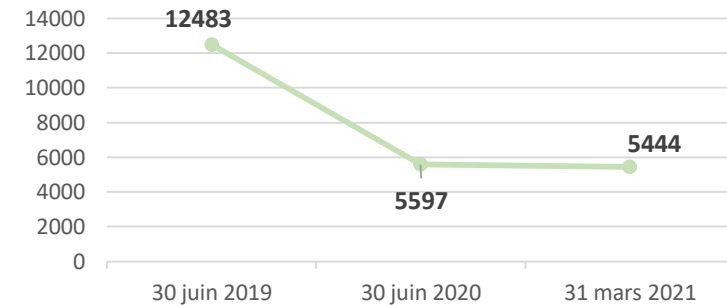

Cotisations générales

Tarifs nationaux

Permis national petit
et grand gibier :

205 €

Evolution du nombre des permis nationaux

Prix des vignettes fédérales

- Vignette fédérale annuelle:

80 €

- Vignette fédérale temporaire **9 jours** :

40 €

- Vignette fédérale temporaire **3 jours** :

20 €

Permis départementaux

Permis temporaires 9 jours

Permis temporaires 3 jours

Premières validations