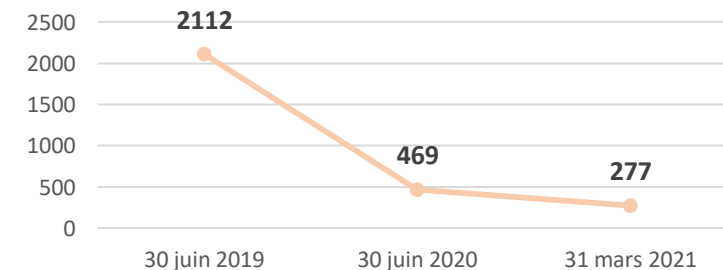

Cotisations générales

Tarifs nationaux

Permis national petit
et grand gibier :

205 €

Evolution du nombre des permis nationaux

Prix des vignettes fédérales

- Vignette fédérale annuelle:

80 €

- Vignette fédérale temporaire **9 jours** :

40 €

- Vignette fédérale temporaire **3 jours** :

20 €

Permis départementaux

Permis temporaires 9 jours

Permis temporaires 3 jours

Premières validations

Adhésion «territoire» et tarifs du contrat de services

- Adhésion > **80 €**
- Adhésion petit gibier > **50 €**
- Droit fixe > **35 €**
- Droit proportionnel à l' hectare > **0,53 €**

Seuil abaissé de 2.000 à 1.000 hectares