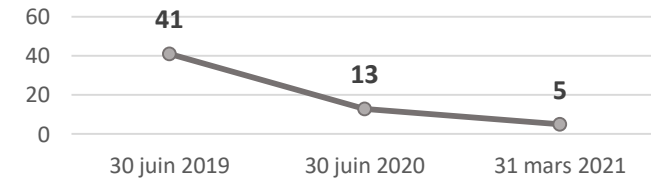

Cotisations générales

Tarifs nationaux

Permis national petit
et grand gibier :

205 €

Evolution du nombre des permis nationaux

Prix des vignettes fédérales

- Vignette fédérale annuelle:

80 €

- Vignette fédérale temporaire **9 jours** :

40 €

- Vignette fédérale temporaire **3 jours** :

20 €

Permis départementaux

Permis temporaires 9 jours

Permis temporaires 3 jours

Premières validations